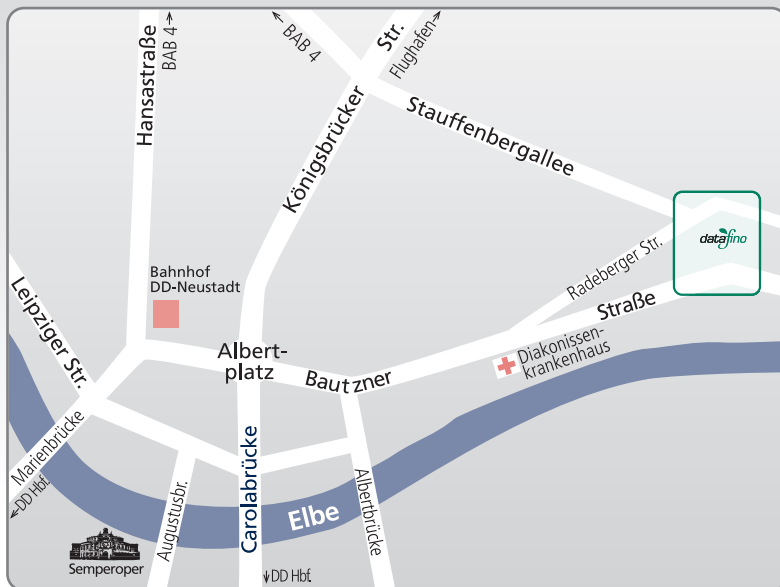

Anfahrtsbeschreibung

datafino

datafino GmbH
Waldschlösschen-Areal
Am Brauhaus 8, 4. OG
01099 Dresden

Tel.: 0351-563 40 42
Fax: 0351-563 40 49
E-Mail: info@datafino.de
Web: www.datafino.de

Mit den öffentlichen Verkehrsmitteln:

Sie erreichen uns mit der Straßenbahnlinie 11, aus dem Stadtzentrum kommend Richtung Bühlau. Fahren Sie bis zur Haltestelle „Waldschlösschen“, laufen Sie am Brauhaus vorbei bis zum Marktplatz des Waldschlösschen-Areals. Der Eingang befindet sich links neben dem Kino „Metropolis“. (Fahrzeit von der Haltestelle Hauptbahnhof-Nord ca. 30 min., vom Bahnhof Dresden-Neustadt ca. 15 min.). Sie erreichen uns auch mit dem Bus, Linie 64, Stadtverkehr aus Richtung Kaditz-Mickten-Trachenberge.

Mit dem Auto aus dem Stadtzentrum:

Fahren Sie über die Carolabrücke, ab Albertplatz die Bautzner Straße (B6) entlang bis zum Diakonissenkrankenhaus / Pfunds Molkerei und biegen Sie links ab auf die Radeberger Straße. Diese fahren Sie entlang, vorbei an der Baustelle Waldschlösschen-Brücke und danach weiter auf die Charlottenstraße. Gleich nach der abbiegenden Hauptstraße biegen Sie rechts ab in das Waldschlösschen-Areal. Sie fahren am Marktplatz vorbei und biegen links ab in die Straße „Am Brauhaus“, nach ca. 100 m erreichen Sie rechtsabbiegend die Einfahrt zur Tiefgarage. Bitte nutzen Sie die Tiefgarage im 1. UG, Einfahrt rechts (Kurzparkter).

Mit dem Auto von der Autobahn:

Ab Autobahnabfahrt Dresden-Hellerau fahren Sie die Radeburger Straße Richtung Stadtzentrum und biegen in Höhe der ARAL-Tankstelle links ab in Richtung Regierungspräsidium / Staufenbergallee. Fahren Sie diese Straße ca. 3 km entlang und überqueren Sie die Kreuzung Königsbrücker Straße bis zur Kreuzung Staufenbergallee / Radeberger Straße (Baustelle Waldschlösschenbrücke). Bitte biegen Sie links auf die Radeberger Straße ab und fahren Sie weiter ca. 300 m auf die Charlottenstraße. Gleich nach der abbiegenden Hauptstraße biegen Sie rechts ab in das Waldschlösschen-Areal. Sie fahren am Marktplatz vorbei und biegen links ab in die Straße „Am Brauhaus“, nach ca. 100 m erreichen Sie rechtsabbiegend die Einfahrt zur Tiefgarage. Bitte nutzen Sie die Tiefgarage im 1. UG, Einfahrt rechts (Kurzparkter).

Hotelempfehlung

Hotel am Waldschlösschen
Am Brauhaus 8 b, Tel. 0351-895 133-0
info@hotel-am-waldschloessen.de
(EZ ab 50 €)